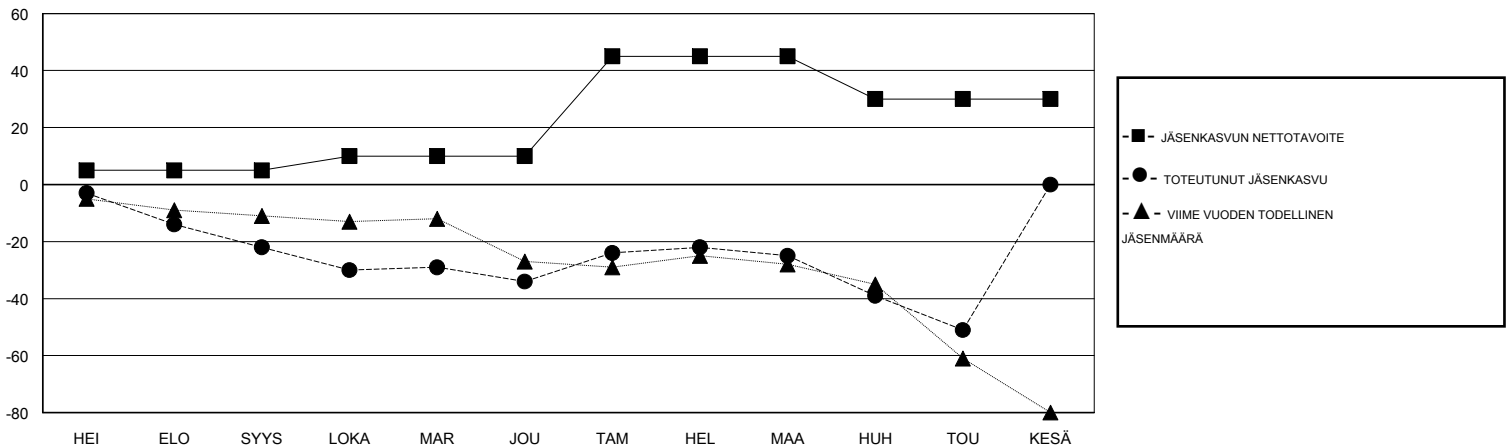

MONTHLY MEMBERSHIP PROGRESS REPORT

District 107 N

Results as of: 05/31/2019

GMT: ANTTI FORSELL

SIJAINI FINLAND

GMT VAALIPIIRI

Klubit				jäsenä			
TULOKSET 2018-2019				TULOKSET 2018-2019			
NELJÄNNES	UUDEN KLUBIN TAVOITE	UUDET KLUBIT	LOPETETUT KLUBIT	NELJÄNNES	JÄSENKASVUN NETTOTAVOITE	TOTEUTUNUT JÄSENKASVU	POISTETUT JÄSENET (mukaan lukien siirrot)
HEI/ELO/SYYS	0	0	0	HEI/ELO/SYYS	5	12	30
LOKA/MAR/JOU	0	0	0	LOKA/MAR/JOU	5	24	36
TAM/HEL/MAA	1	0	0	TAM/HEL/MAA	35	35	23
HUH/TOU/KESÄ	0	0	0	HUH/TOU/KESÄ	-15	9	35

TAVOITTEET JA UUDET KLUBIT, KUMULATIIVINEN

TAVOITTEET JA JÄSENET, KUMULATIIVINEN

LAKKAUTETUT KLUBIT: 0

40 CLUBS OF 75 LISÄNNYT YHDEN TAI USEAMMAN UUTTA JÄSENTÄ

SUKUPUOLIJAKAUMA

MIES 1,355 (74.66%)
 NAINEN 460 (25.34%)