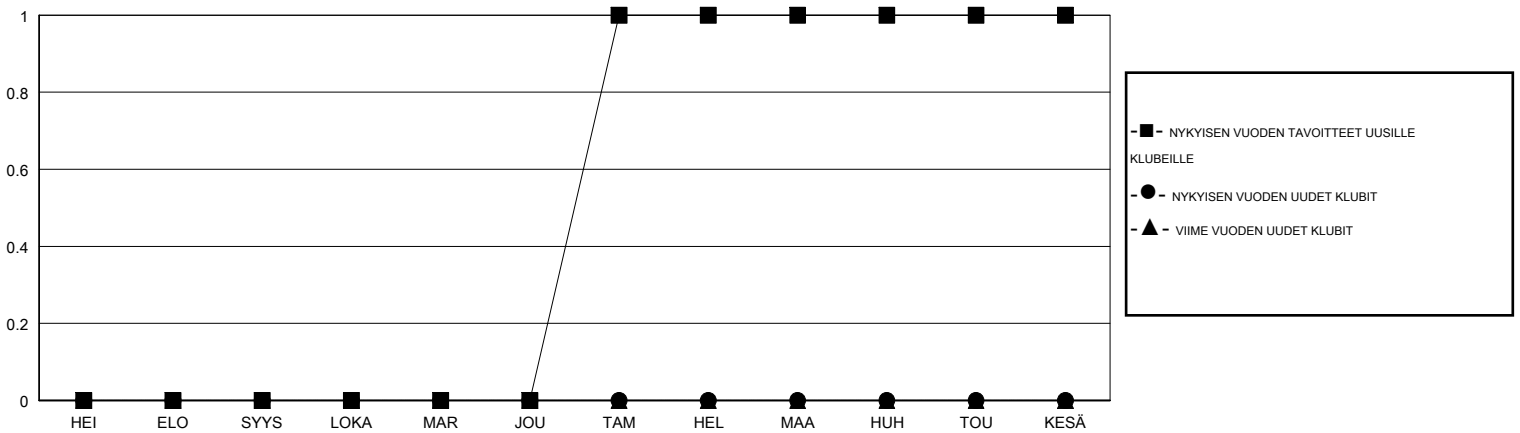

MONTHLY MEMBERSHIP PROGRESS REPORT

District 107 N

Results as of: 05/31/2019

GMT: ANTTI FORSELL

SIJAINI FINLAND

GMT VAALIPIIRI

Klubit				jäsenä			
TULOKSET 2018-2019				TULOKSET 2018-2019			
NELJÄNNES	UUDEN KLUBIN TAVOITE	UUDET KLUBIT	LOPETETUT KLUBIT	NELJÄNNES	JÄSENKASVUN NETTOTAVOITE	TOTEUTUNUT JÄSENKASVU	POISTETUT JÄSENET (mukaan lukien siirrot)
HEI/ELO/SYYS	0	0	0	HEI/ELO/SYYS	5	12	30
LOKA/MAR/JOU	0	0	0	LOKA/MAR/JOU	5	24	36
TAM/HEL/MAA	1	0	0	TAM/HEL/MAA	35	35	23
HUH/TOU/KESÄ	0	0	0	HUH/TOU/KESÄ	-15	9	35

TAVOITTEET JA UUDET KLUBIT, KUMULATIIVINEN

TAVOITTEET JA JÄSENET, KUMULATIIVINEN

LAKKAUTETUT KLUBIT: 0

40 CLUBS OF 75 LISÄNNYT YHDEN TAI USEAMMAN UUTTA JÄSENTÄ

SUKUPUOLIJAKAUMA

MIES 1,355 (74.66%)
 NAINEN 460 (25.34%)